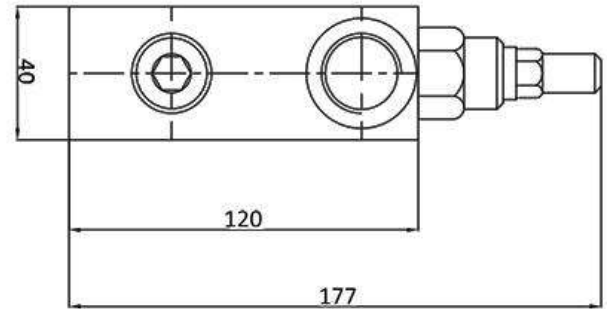

11526

[mm]

Šifra / Code		11526
Max. nastavljiv tlak / Max reg. flow	[bar]	60 - 350
Max. tlak / Max. pressure	[bar]	350
Max. pretok / Max. flow	[lit/min]	95
Navoj / Thread	["]	3/4