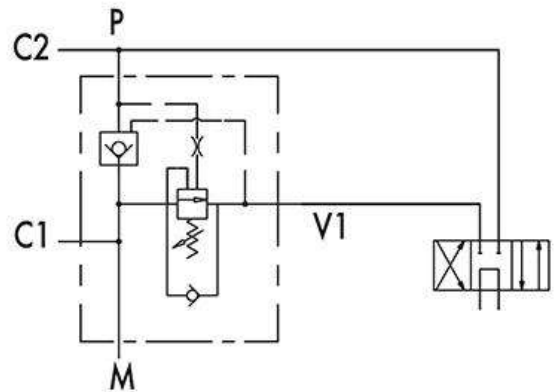

11526

[mm]

Šifra / Code		11526
Max. nastavljiv tlak / Max reg. flow	[bar]	60 - 350
Max. tlak / Max. pressure	[bar]	350
Max. pretok / Max. flow	[lit/min]	95
Navoj / Thread	["]	3/4