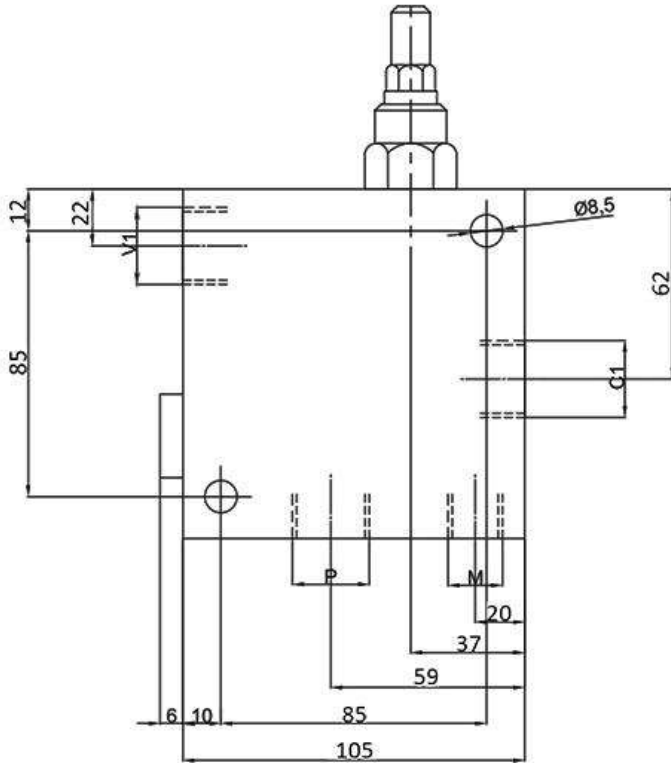

11526

[mm]

Šifra / Code		11526
Max. nastavljiv tlak / Max reg. flow	[bar]	60 - 350
Max. tlak / Max. pressure	[bar]	350
Max. pretok / Max. flow	[lit/min]	95
Navoj / Thread	["]	3/4